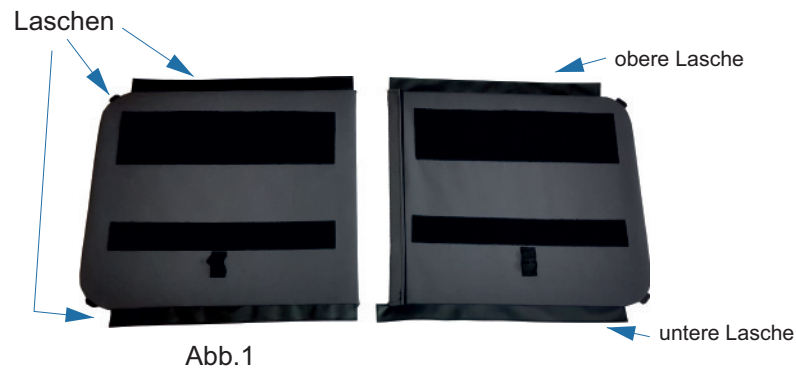

## Befestigung der VanEquip Fensterpaneele

Das Paneel ist für die linke Seite gedacht.

1. Die Laschen des Paneel sind hinter die Verkleidung einzuführen.  
Es kann wahlweise das linke, rechte oder beide zusammen eingesetzt werden. (Abb.1)
2. Die untere Lasche zuerst einsetzen (zwischen Fenster und Verkleidung), dann das Paneel leicht überdehnen (Abb.2) und oben einführen (Abb.3).
3. Das Paneel nach rechts oder links schieben, bis die kleinen Ecklaschen hinter der Verkleidung verschwinden. (Abb.4)
4. Bei richtig eingesetzteren Paneelen sind die Laschen nicht mehr zu sehen. (Abb.5 - Abb.7)